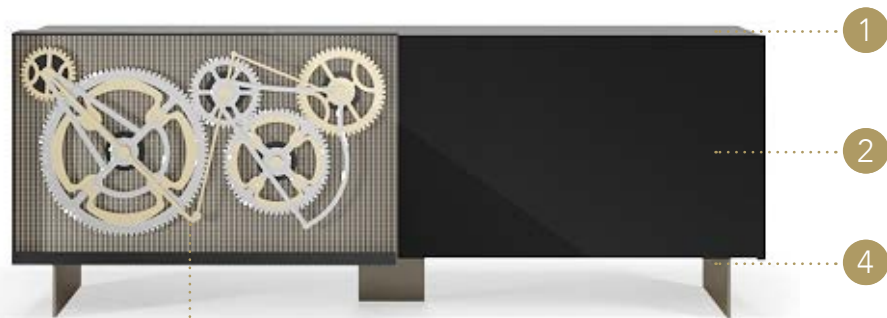

BIG BEN BUFFET

Design · Riccardo Lucatello

3

1

2

4

STRUTTURA STRUCTURE | 1

Legno rivestito in vetro
verniciato o acidato
verniciato

Wood with applications
in lacquered or etched
lacquered glass

MATERIAL SHEET-D

Colori di serie
Standard colours

ANTA DX RIGHT DOOR | 2

Scorrevole in vetro
verniciato o acidato
verniciato

Sliding - Lacquered or
etched lacquered glass

MATERIAL SHEET-D

Colori di serie
Standard colours

ANTA SINISTRA LEFT DOOR | 3

Vetro
Glass

Extrachiaro
Extra clear

Ingranaggi
Metal gears

Oro
Gold

Cromo lucido
Shiny chrome

Con fondo in
with bottom in:

Vetro
Glass

Mesh

PIEDINI LEGS | 4

Metallo
Metal

100M Bronze
100M Bronze

220
86 5/8